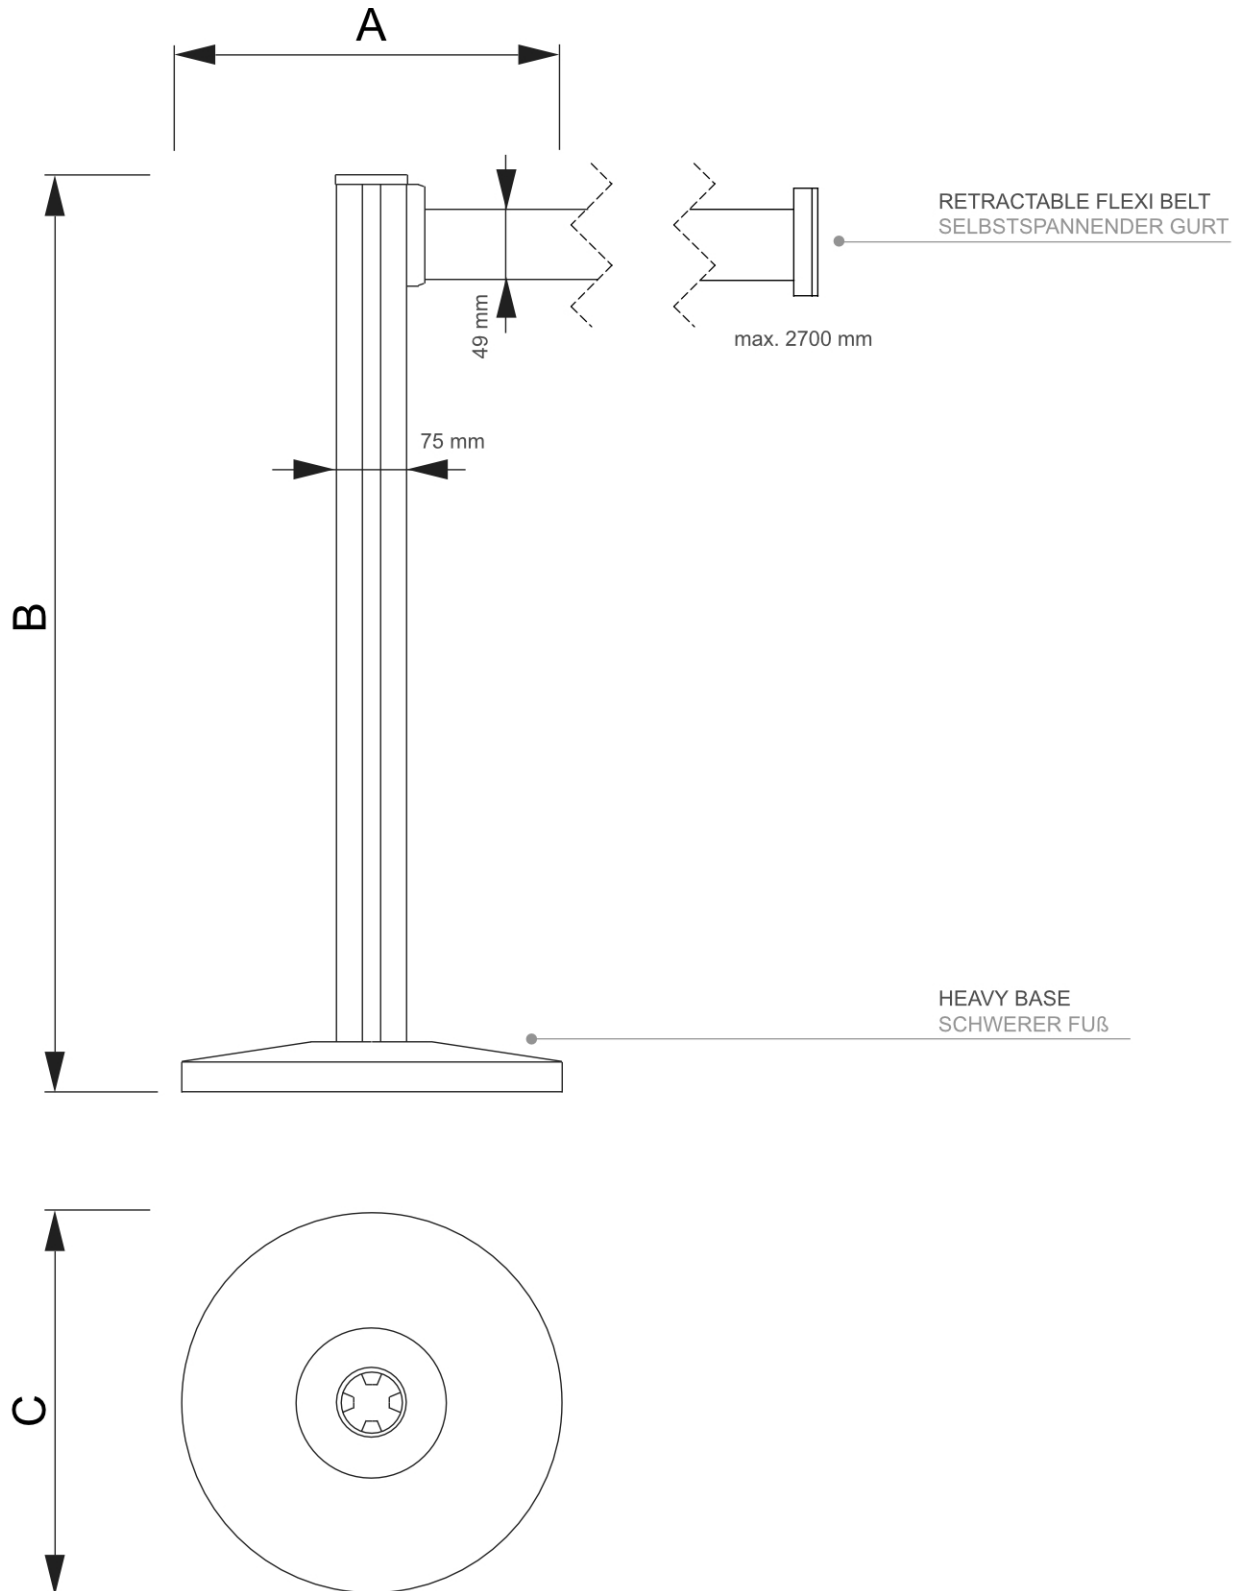

PRODUKT ARKUSZ

System odgradzający/czarny słupek/czarny 2,7m pas

BBBLACK